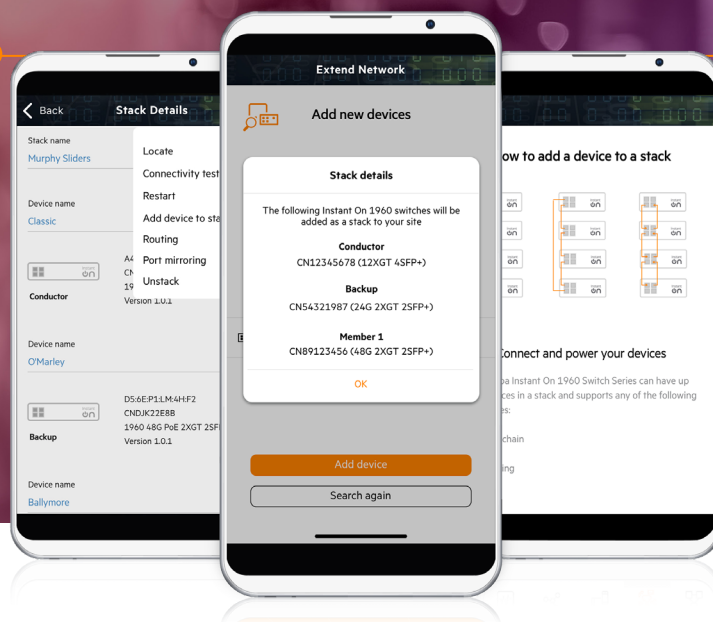

MÁS INFORMACIÓN ACERCA DE LOS SWITCHES 1960

La serie de switches Aruba Instant On 1960 consta de cinco switches con 24 y 48 puertos que ofrecen un rendimiento gigabit con una elección de modelos PoE y no PoE (PoE de clase 4 y 6 en los puertos seleccionados) y un switch de agregación de 10 gigabits y 12 puertos con 12 puertos de enlace ascendente 10GBASE-T y 4 SFP+. Los modelos de 24 y 48 puertos incluyen (2) puertos de enlace ascendente SFP+ y (2) puertos de enlace ascendente 10GBase-T para una conectividad 10G fiable.

ESPECIFICACIONES TÉCNICAS

	Switch Aruba Instant On 1960 12XGT 4SFP+ (JL805A)	Switch Aruba Instant On 1960 24G 2XGT 2SFP+ (JL806A)	Switch Aruba Instant On 1960 24G 20p clase 4 4p clase 6 PoE 2XGT 2SFP+ 370 W (JL807A)	Switch Aruba Instant On 1960 48G 2XGT 2SFP+ (JL808A)	Switch Aruba Instant On 1960 48G 40p clase 4 8p clase 6 PoE 2XGT 2SFP+ 600 W (JL809A)
Especificaciones					
Puertos gigabit de enlace ascendente	12 puertos 100/1000/10GBASE-T 4 puertos SFP+ 10GbE	24 puertos 10/100/1000 Mbps 2 puertos SFP+ 10GbE 2 puertos 10BASE-T	24 puertos RJ-45 con detección automática 10/100/1000 Mbps que incluyen 4 puertos PoE de clase 4 y 20 puertos PoE de clase 6 2 puertos SFP+ 10GbE 2 puertos 10BASE-T	48 puertos 10/100/1000 Mbps 2 puertos SFP+ 10GbE 2 puertos 10BASE-T	48 puertos RJ-45 con detección automática 10/100/1000 Mbps que incluyen 8 puertos PoE de clase 4 y 40 puertos PoE de clase 6 2 puertos SFP+ 10GbE 2 puertos 10BASE-T
Dimensiones	350,5 (fondo) x 442,5 (ancho) x 43,95 (alto) mm	350,5 (fondo) x 442,5 (ancho) x 43,95 (alto) mm	350,5 (fondo) x 442,5 (ancho) x 43,95 (alto) mm	350,5 (fondo) x 442,5 (ancho) x 43,95 (alto) mm	402,75 (fondo) x 442,5 (ancho) x 43,95 (alto) mm
Peso	4,3 kg	3,9 kg	4,7 kg	4,4 kg	4,9 kg
Capacidad de rendimiento (Mpps)	238 Mpps	95 Mpps	95 Mpps	131 Mpps	131 Mpps
Capacidad	320 GB	128 GB	128 GB	176 GB	176 GB
Fiabilidad MTBF (años)	88,8	123,0	65,3	109,4	68,0
Alimentación PoE	-	-	Alimentación PoE total de 370 W (hasta 240 W en PoE de clase 6 o 370 W en PoE de clase 4)	-	Alimentación PoE total de 600 W (hasta 480 W en PoE de clase 6 o 600 W en PoE de clase 4)
Garantía	Garantía limitada de por vida	Garantía limitada de por vida	Garantía limitada de por vida	Garantía limitada de por vida	Garantía limitada de por vida

ArubaInstantOn.com · ArubaInstantOn.com/support · Community.ArubaInstantOn.com

© Copyright 2021 Hewlett Packard Enterprise Development LP. La información contenida en este documento está sujeta a cambio sin previo aviso. Las únicas garantías de los productos y servicios de Hewlett Packard Enterprise están establecidas en las declaraciones expresas de garantía que acompañan a dichos productos y servicios. No se podrá interpretar nada de lo aquí incluido como parte de una garantía adicional. Hewlett Packard Enterprise no se hace responsable de los errores u omisiones de carácter técnico o editorial que puedan figurar en este documento.

AAG_AIO_1960-Switches_110121 a00118318enw EM