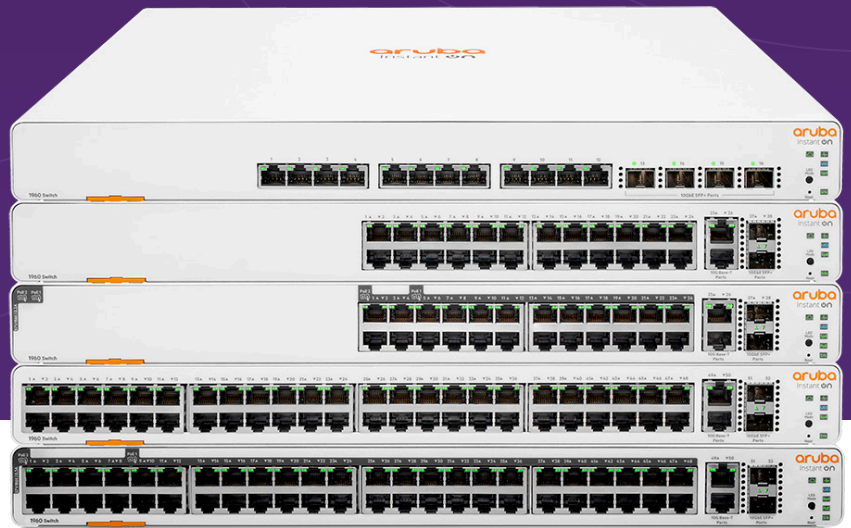

# Presentación de los switches Aruba Instant On 1960

## SWITCHES APILABLES DE ALTO RENDIMIENTO

Los switches simplifican la implementación de dispositivos cableados, como las cámaras de vigilancia y los puntos de acceso inalámbricos, al permitirle que conecte y alimente los terminales de red con un solo cable de Ethernet, sin tener que instalar fuentes de alimentación independientes. Puesto que el rendimiento de la red es esencial para el éxito de las pequeñas empresas, necesita una solución de red sencilla que ofrezca conexiones rápidas y seguras a un precio asequible.

La serie de switches Aruba Instant On 1960 te permite hacer mucho más. Asequibles y fáciles de implementar, estos switches Gigabit apilables y gestión inteligente con conectividad de 10 gigabits ofrecen un rendimiento máximo en redes de pequeñas empresas para tareas exigentes, como el almacenamiento de datos o el procesamiento de vídeos a petición y de alto ancho de banda. Las funcionalidades de apilamiento y conmutación avanzada protegen su inversión en TI al garantizar que su red está preparada para las aplicaciones y dispositivos de vanguardia.