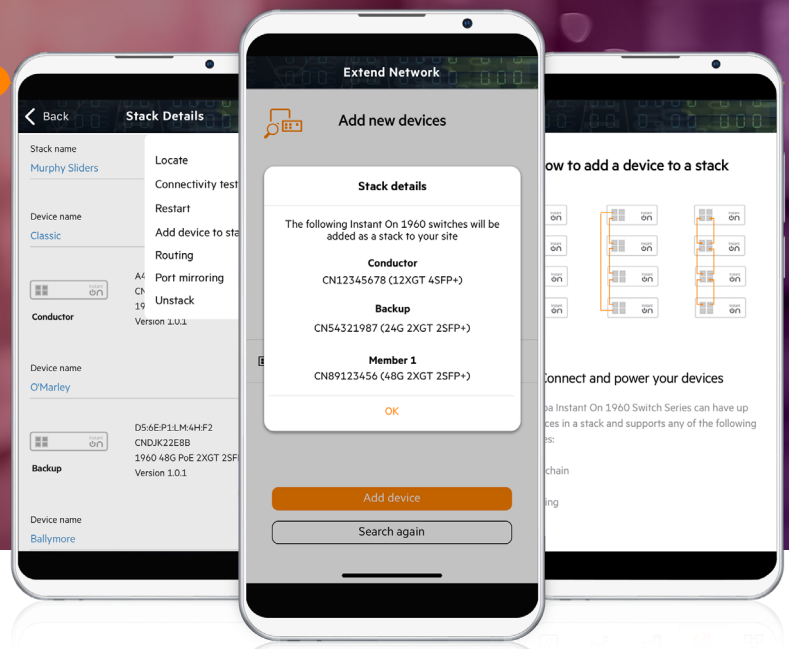

VORTEILE

EINRICHTUNG IN WENIGEN MINUTEN

Erhalten Sie eine schrittweise Anleitung über die Aruba Instant On Mobile App.

JEDERZEIT UND VON ÜBERALL VERWALTEN

Überwachen und verwalten Sie alle Parameter mit der Aruba Instant On Mobile App oder dem cloudbasierten Management Dashboard.

DIE EIGENEN DATEN UND INFORMATIONEN SCHÜTZEN

Schützen Sie Ihr Unternehmen mit fortlaufend weiterentwickelten Sicherheitsmaßnahmen und -protokollen.

STACKING VON BIS ZU VIER SWITCHES

Mit stackingfähigen Switches können Sie passend zu Ihrem Unternehmenswachstum skalieren. Mit der Auto Failover Funktion bleibt Ihr Netzwerk intakt und stabil, falls ein Switch ausfällt, oder ausgewechselt werden muss.

MEHR ÜBER ARUBA INSTANT ON 1960 SWITCHES

Die 1960 Serie der Aruba Instant On Switches besteht aus fünf Switches und Konfigurationen mit 24 und 48 Ports. Außerdem bieten die Switches Gigabit-Leistung und sind entweder mit oder ohne PoE (Klasse 4 PoE und Klasse 6 PoE an ausgewählten Anschlüssen) erhältlich. Hinzu kommt ein Aggregation-Switch mit 12 Port 10 Gigabit Anschlüssen bestehend aus 12 10GBASE-T und 4 SFP+ Uplink Anschlüssen. Die Modelle mit 24 und 48 Ports enthalten (2) SFP+ und (2) 10GBase-T Uplink Ports für zuverlässige 10G Konnektivität.